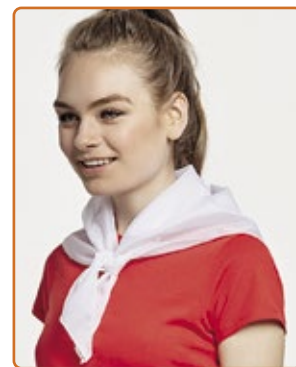

PREZZO CAD. A PARTIRE DA

0,85€

CONF.	FASCIA SCONTO	QUANTITÀ FASCIA	PREZZO €	COD.
CAD	F1	100	1,20	G5154-___
	F2	250	1,08	
	F3	500	0,95	
	F4	1.000	0,85	

CAPPELLINI E BANDANE

ERREBIAN²
esperienza al lavoro