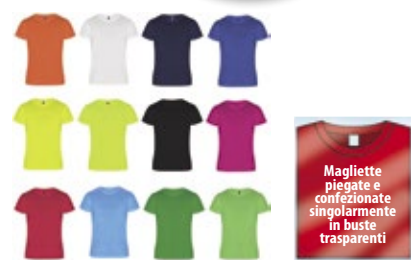

ROLY CAMIMERA

T-shirt tecnica girocollo • maniche corte • tessuto traspirante ideale per l'attività fisica • classic fit • tessuto tecnico 100% poliestere Piquet da 135 g/m² • taglie dalla S alla XXL (da specificare nell'ordine)

- **Materiale:** poliestere Piquet
- **Personalizzazione:** stampa serigrafica 1 colore
- **Posizione di stampa:** lato cuore o schiena
- **Quantità per fascia:** F0-25, F1-50, F2-100, F3-250, F4-500
- **Multipli di vendita:** 5

PREZZO CAD. A PARTIRE DA

2,63 €

Colori - arancione fluo: [246] - bianco: [001] - blu navy: [004] - blu royal: [005] - giallo: [007] - giallo fluo: [053] - nero: [002] - rosa orchidea: [142] - rosso: [006] - turchese: [020] - verde lime: [009] - verde prato: [163]

Stampa - stampa serigrafica 1 colore: [S51]

Fasce - [F0] - [F1] - [F2] - [F3] - [F4]

Consegna
15
Giorni

in OMAGGIO
DUE AURICOLARI
BLUETOOTH 5.0
per ordini a partire
dalla FASCIA F3
inserire il codice dell'omaggio
nelle note dell'ordine:
(cod. FL245044)

CONF.	FASCIA SCONTO	QUANTITÀ FASCIA	PREZZO €	COD.
CAD	F0	25	3,67	G4596-__
	F1	50	3,37	
	F2	100	3,07	
	F3	250	2,84	
	F4	500	2,63	

ROLY PLAYER

Pantaloncino corto sportivo • senza slip interno • girovita elastico con cordoncino regolabile • la struttura del tessuto facilita la libertà di movimento, il facile lavaggio e l'asciugatura rapida • tessuto traspirante 100% poliestere Piquet da 140 g/m² • taglie dalla M alla XXL (da specificare nell'ordine)

- **Materiale:** poliestere Piquet
- **Quantità per fascia:** F0-25, F1-50, F2-100, F3-250, F4-500
- **Multipli di vendita:** 5

Colori - bianco: [001] - blu navy: [004] - blu royal: [005] - nero: [002] - rosso: [006]

Stampa - no stampa: [NEU]

Fasce - [F0] - [F1] - [F2] - [F3] - [F4]

in OMAGGIO
DUE AURICOLARI
BLUETOOTH 5.0
per ordini a partire
dalla FASCIA F3
inserire il codice dell'omaggio
nelle note dell'ordine:
(cod. FL245044)